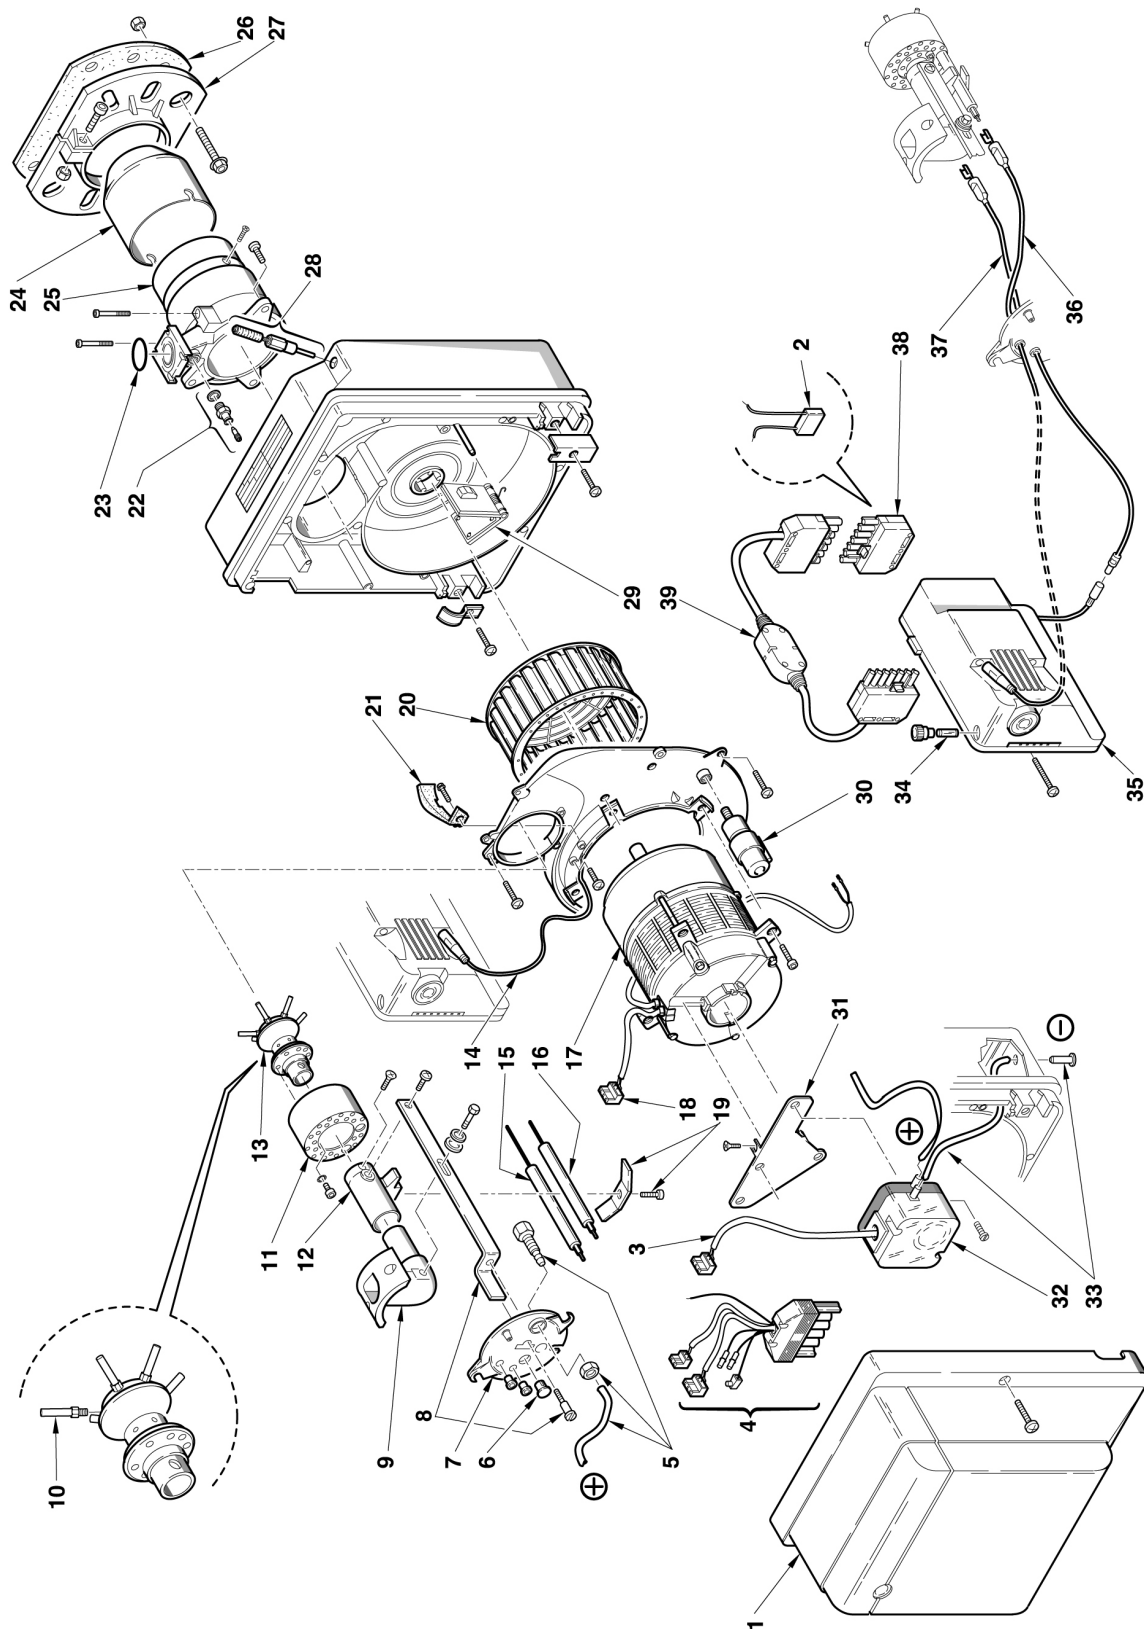

Горелки газовые

Gulliver

BS1
BS2
BS3
BS4

АРТ. 3761111
АРТ. 3761211
АРТ. 3761311
АРТ. 3761410

ТИП 911Т1
ТИП 912Т1
ТИП 913Т1
ТИП 914Т1

№	Арт.					Наименование	№ горелки
		3761111	3761211	3761311	3761410		
1	3008508	•				Облицовка	
1	3008509		•			Облицовка	
1	3007975			•		Облицовка	
1	3008496				•	Облицовка	
2	3008582	•	•	•	•	Конденсатор	>= 01517100153
3	3007984	•	•	•	•	Штекер	
4	3008933	•	•	•	•	Штекер	
5	3007982	•	•	•	•	Ниппель с трубкой	
6	3007458	•	•	•	•	Смотровое стекло	
7	3007613	•				Крышка	
7	3007491		•			Крышка	
7	3007642			•	•	Крышка	
8	3007980	•	•			Кронштейн с винтом	
8	3007981			•		Кронштейн с винтом	
8	3008505				•	Кронштейн с винтом	
9	3007977	•				Колено	
9	3007978		•			Колено	
9	3007979			•	•	Колено	
10	3008000	•				Трубка	
10	3008001		•			Трубка	
10	3008002			•		Трубка	
10	3008504				•	Трубка	
11	3007993	•				Стакан	
11	3007994		•			Стакан	
11	3007995			•		Стакан	
11	3008501				•	Стакан	
12	3007990	•				Удлинитель	
12	3007991		•			Удлинитель	
12	3007992			•	•	Удлинитель	
13	3007996	•				Блок газораспределения	
13	3007997		•			Блок газораспределения	
13	3007998			•		Блок газораспределения	
13	3008503				•	Блок газораспределения	
14	3007989	•	•	•	•	Штекер	
15	3007987	•				Электрод контроля ионизации	
15	3007988		•	•	•	Электрод контроля ионизации	
16	3008930	•				Электрод розжига	
16	3008931		•	•		Электрод розжига	
16	3008932				•	Электрод розжига	
17	3008489	•	•			Мотор	
17	3008492			•		Мотор	
17	3008506				•	Мотор	
18	3007454	•	•	•	•	Штекер	
19	3007265	•	•	•	•	Скоба	
20	3007476	•	•			Крыльчатка вентилятора	
20	3007652			•		Крыльчатка вентилятора	
20	3008494				•	Крыльчатка вентилятора	
21	3007475	•	•			Воздухозаборник	
21	3007651			•		Воздухозаборник	
21	3008552				•	Направляющая заслонка	
22	3005447	•	•	•	•	Измерительный штуцер	
23	3008003	•				Сальник	
23	3008004		•			Сальник	
23	3008005			•	•	Сальник	
24	3008009	•				Пламенная труба	
24	3008010		•			Пламенная труба	
24	3008011			•		Пламенная труба	