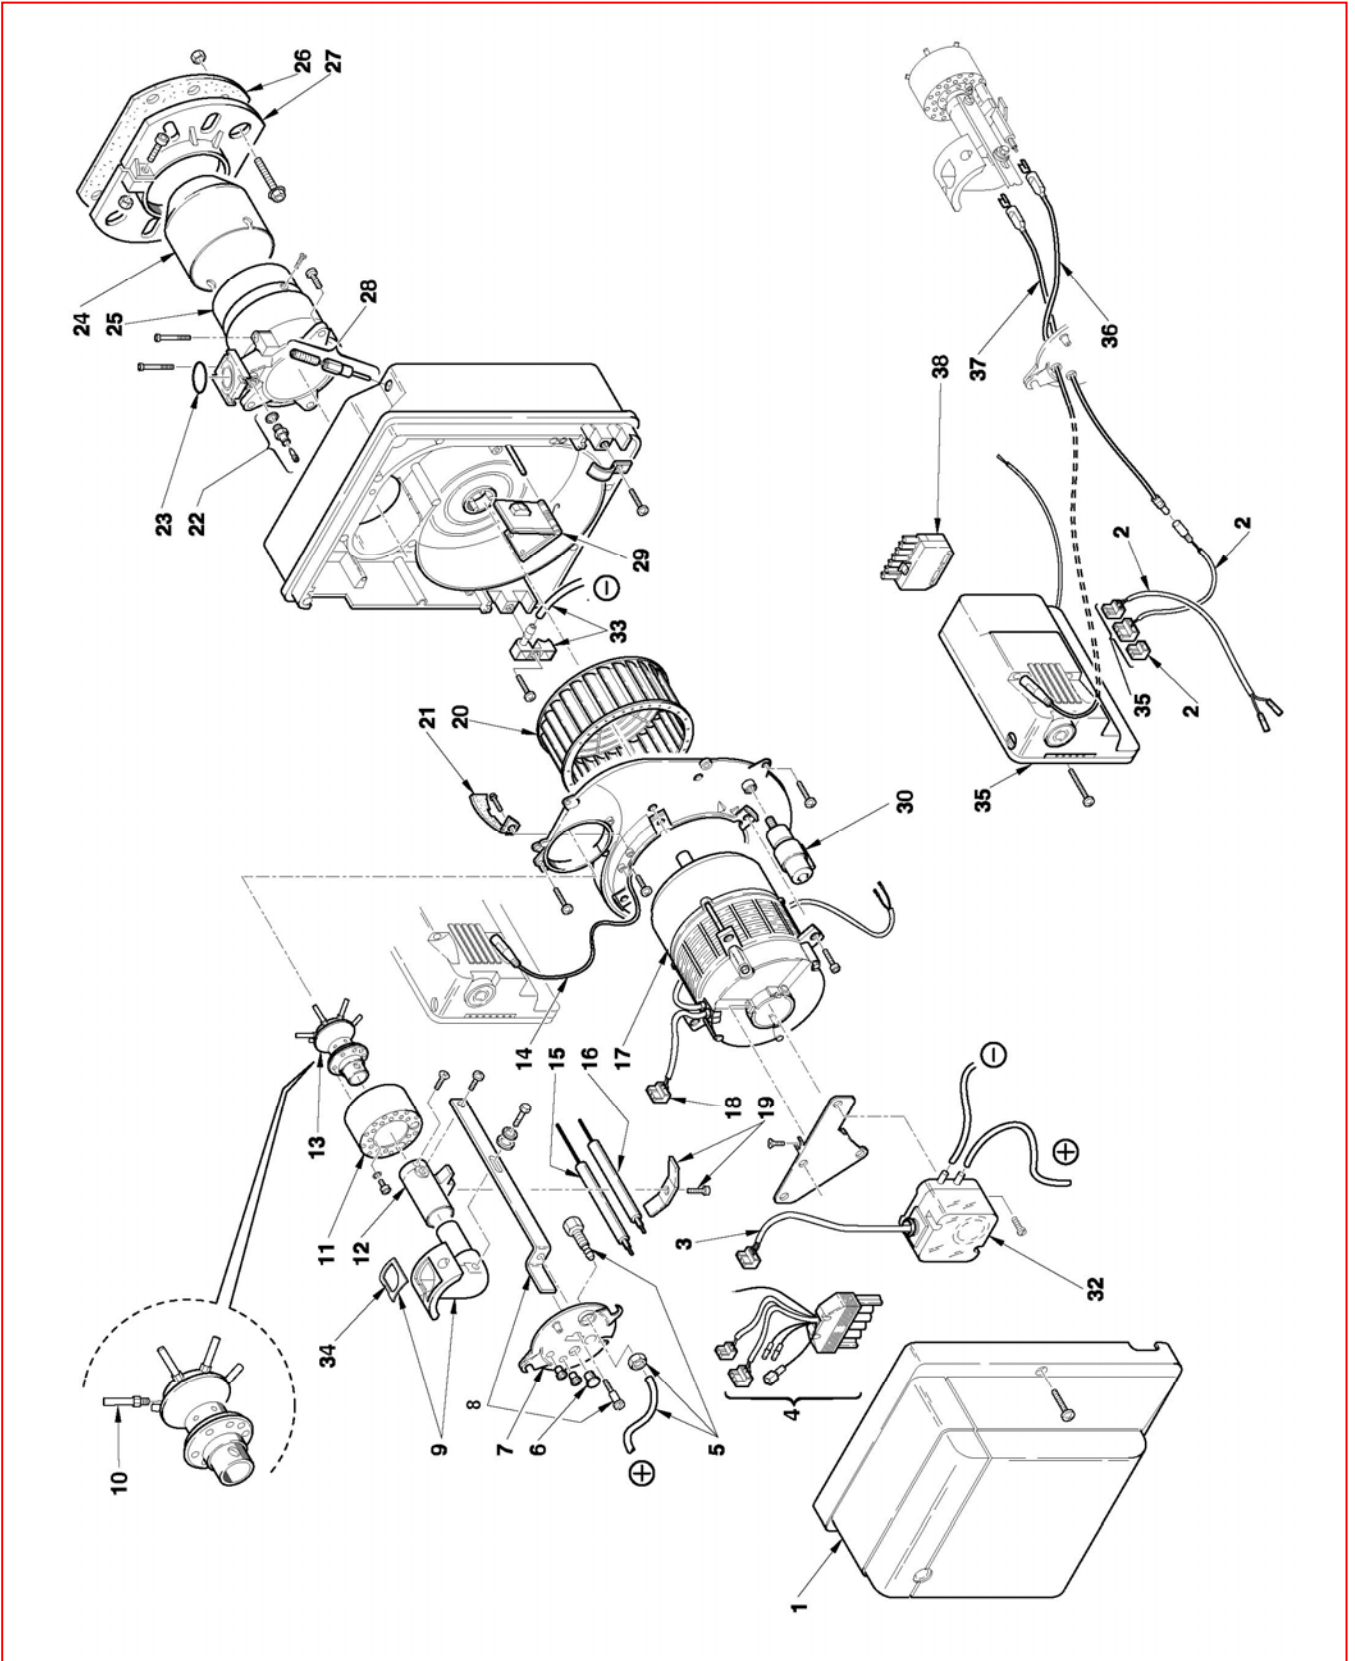

Горелки газовые

Gulliver

BS1
BS2
BS3
BS4

АПТ. 3761112
АПТ. 3761212
АПТ. 3761312 - 3761316
АПТ. 3761412 - 3761416

ТИП 911T1
ТИП 912T1
ТИП 913T1
ТИП 914T1

№	Арт.	3761112	3761212	3761312	3761316	3761412	3761416	Наименование	№ горелки
1	3007975			•	•			Облицовка	
1	3008080	•						Облицовка	
1	3008496					•	•	Облицовка	
1	3008509		•					Облицовка	
2	3002971	•	•	•	•	•	•	Кабель розжига	
3	3002972	•	•	•	•	•	•	Штекер	
4	3002979	•	•	•	•	•	•	Кабель	
5	3007982	•	•	•	•	•	•	Ниппель с трубкой	
6	3007458	•	•	•	•	•	•	Смотровое стекло	
7	3007491		•					Крышка	
7	3007613	•						Крышка	
7	3007642			•	•	•	•	Крышка	
8	3007980	•	•					Кронштейн с винтом	
8	3007981			•	•			Кронштейн с винтом	
8	3008505					•	•	Кронштейн с винтом	
9	3007977	•						Колено	
9	3007978		•					Колено	
9	3007979			•	•	•	•	Колено	
10	3008000	•						Трубка	
10	3008001		•					Трубка	
10	3008002			•	•			Трубка	
10	3008504					•	•	Трубка	
11	3007993	•						Стакан	
11	3007994		•					Стакан	
11	3007995			•	•			Стакан	
11	3008501					•	•	Стакан	
12	3007990	•						Удлинитель	
12	3007991		•					Удлинитель	
12	3007992			•	•	•	•	Удлинитель	
13	3007996	•						Блок газораспределения	
13	3007997		•					Блок газораспределения	
13	3007998			•	•			Блок газораспределения	
13	3008503					•	•	Блок газораспределения	
14	3007989	•	•	•	•	•	•	Штекер	
15	3007987	•						Электрод контроля ионизации	
15	3007988		•	•	•	•	•	Электрод контроля ионизации	
16	3008930	•						Электрод розжига	
16	3008931		•	•	•			Электрод розжига	
16	3008932					•	•	Электрод розжига	
17	3008489	•	•					Мотор	
17	3008492			•	•			Мотор	
17	3008506					•	•	Мотор	
18	3007454	•	•	•	•	•	•	Штекер	
19	3007265	•	•	•	•	•	•	Скоба	
20	3007476	•	•					Крыльчатка вентилятора	
20	3007652			•	•			Крыльчатка вентилятора	
20	3008494					•	•	Крыльчатка вентилятора	
21	3007475	•	•					Воздухозаборник	
21	3007651			•	•			Воздухозаборник	
21	3008552					•	•	Направляющая заслонка